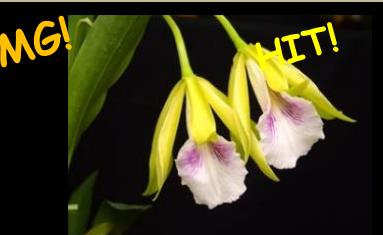

x f. rubra flamea 'Grand Odyssey' SM/JOGA

奇跡を起こす実生です。50%セルレアの血を持つグランドオデッセイに青い筋花が開花するスモーキーシャドウのコラボ！狙うは世界初のセルレアフラメアだ！

開花可能株 3. 5号鉢 ¥16,500

34: werscewiczii fma. rubra ['Urpia' X 'Esalq']

ブラジル選抜の超濃色ルプラ个体を使った期待十分の実生です。一味違うワーセウィッチーを咲かせてみませんか？濃色ワーセの実生は少なく、どんな花が咲くのか？私も期待しています。

3. 5号鉢 ¥6,600

35: Psh. mariae 'Select' x C. tenebrosa 'Walton Grange'

今年既に良い花が開花してきました！花のサイズはかなりデカくなるかと期待しています。リップの模様は様々です。おかげさまで沢山お問い合わせ頂いています。栽培も容易で来期中に開花予定。

3. 0号鉢 開花可能株 ¥8,800 開花株 ¥11,000

BEST!

BEST!

BEST!