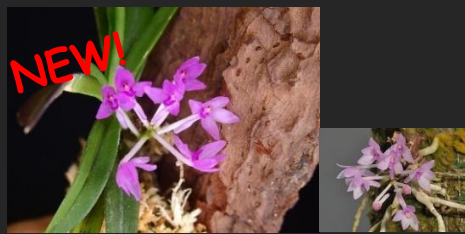

16: Asctm.pusillum

アスコセントラム プシラ

極最小のアスコセントラムですピンク～赤色の可愛い花で開花葉幅12cm

木付き 開花株 ¥3,300