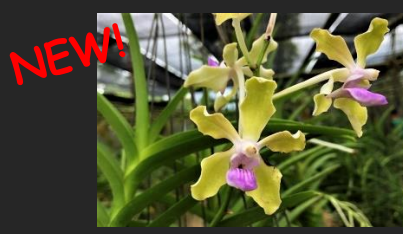

過去一番売れた竹の子族です！ジンジャ
ーの香りと共に「ピンク真珠」の愛称で知ら
れる有名な個体です。低温でも栽培可能
大株にすると大迫力で開花する。

3.0号鉢 開花株 ¥3,080

16: Asctm.pusillum

アスコセントラム プシラ

極最小のアスコセントラムですピンク～赤色の可愛い花で開花葉幅12cm

木付き 開花株 ¥3,300

17: V.tesselata f.semi-alba

テッセラータ セミアルバ 花確認株

香りが良い人気の原種ですが、珍しいグリーンから黄色弁ピンクリップの花が咲く。

バスケット開花株 ¥9,900

18: Cyrtorchis chiluana

シルトルキス チャイルアナ

中型のアフリカン単茎種です。草丈15cmで開花する珍しい品種 あと1年で開花

1作開花株 ¥4,950

19: Rhy.coerestis (MC)

リコステリス セステイス