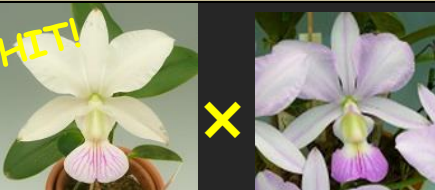

179: semi-alba 'Happiness' HCC/ACWJ X suave-flamea 'Iroha'

リップに筋を残す為に作った自家実生です。スアープ系セミアルバ系と様々な色彩を期待！ミニ系のワルケを期待しています

(WO-436) 2.5号鉢 ¥3,300