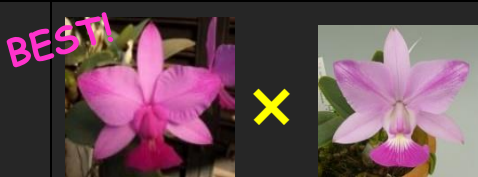

177: walkeriana flamea 'Tress Lagoas' X falmea 'Winter Temptation'

ドッシリとしたリップにフラメアが入る自然種コハワイ4N系の肉厚弁のフラメア花を使用した自家実生です。何れにせよ3N系で開花してきます。セミアルバ系フラメアまで予定しています

(WO-432) 2.5号鉢 ¥4,400