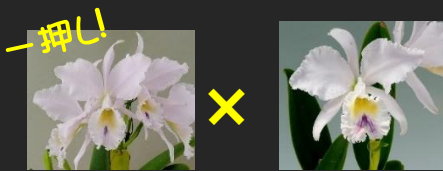

173: C. labiata f. mosca-coerulea

モスカ・セルレアの最新自家製実生です。良型特にこだわった色彩は自然界には有りえない新しいラビアタ！同色狙いで3交配が有りますので、ご注文の際にお尋ねください。

3.0号 1作開花株 ¥4,400